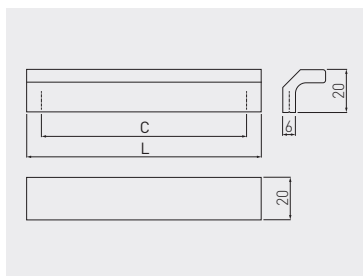

Uchwyt DELTA
Handle DELTA
Ручка DELTA

C mm	L mm		
96	110	aluminium aluminium алюминий	aluminium aluminium алюминий
128	142	UA-DELTA-128-05	
160	174	UA-DELTA-160-05	
192	206	UA-DELTA-192-05	

C mm	L mm		
224	238	aluminium aluminium алюминий	aluminium aluminium алюминий
256	270	UA-DELTA-224-05	
288	302	UA-DELTA-256-05	
320	334	UA-DELTA-288-05	

Uchwyt SIGMA
Handle SIGMA
Ручка SIGMA

C mm	L mm		
		aluminium aluminium алюминий	aluminium aluminium алюминий
96	110	UA-SIGMA-96-05	
128	142	UA-SIGMA-128-05	
160	174	UA-SIGMA-160-05	
192	206	UA-SIGMA-192-05	
224	238	UA-SIGMA-224-05	
256	270	UA-SIGMA-256-05	
288	302	UA-SIGMA-288-05	
320	334	UA-SIGMA-320-05	