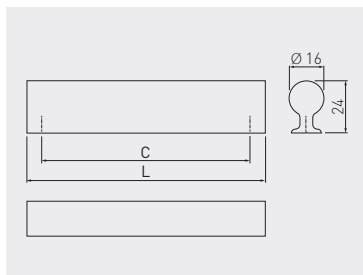

Uchwyt DELTA
Handle DELTA
Ручка DELTA

C mm	L mm		
96	110	aluminium aluminium алюминий	aluminium aluminium алюминий
128	142	UA-DELTA-128-05	
160	174	UA-DELTA-160-05	
192	206	UA-DELTA-192-05	

C mm	L mm		
224	238	aluminium aluminium алюминий	aluminium aluminium алюминий
256	270	UA-DELTA-224-05	
288	302	UA-DELTA-256-05	
320	334	UA-DELTA-288-05	

Uchwyt SIGMA
Handle SIGMA
Ручка SIGMA

C mm	L mm		
		aluminium aluminium алюминий	aluminium aluminium алюминий
96	110	UA-SIGMA-96-05	
128	142	UA-SIGMA-128-05	
160	174	UA-SIGMA-160-05	
192	206	UA-SIGMA-192-05	
224	238	UA-SIGMA-224-05	
256	270	UA-SIGMA-256-05	
288	302	UA-SIGMA-288-05	
320	334	UA-SIGMA-320-05	